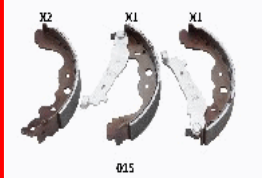

DACIA DOKKER 1.2 TCe[11.2012-]
(Benzina)
DACIA DOKKER 1.5 dCi[11.2012-](Diesel)
DACIA DOKKER 1.6 16V[11.2012-]
(Benzina)
DACIA DOKKER 1.6 LPG[04.2015-]
(Benzina/Gasauto (GPL))
DACIA DOKKER 1.6[04.2015-](Benzina)

55-00-016

OE: 7701206962