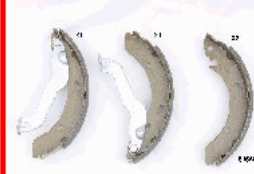

55-05-516

OE: 58305-29A00

HYUNDAI COUPE (RD) 1.6  
16V[03.1998-04.2002](Benzina)  
HYUNDAI COUPE (RD) 1.6 i  
16V[12.1996-04.2002](Benzina)  
HYUNDAI COUPE (RD) 2.0  
16V[03.2001-04.2002](Benzina)  
HYUNDAI COUPE (RD) 2.0  
16V[08.1996-04.2002](Benzina)