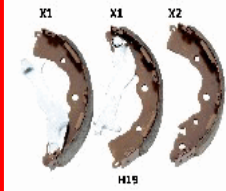

55-0H-H19

OE: 58305-1GA00

HYUNDAI ACCENT III (MC) 1.4 GL[11.2005-](Benzina)
HYUNDAI ACCENT III (MC) 1.6 GLS[11.2005-](Benzina)
HYUNDAI ACCENT III Tre volumi (MC) 1.4 GL[11.2005-](Benzina)
HYUNDAI ACCENT III Tre volumi (MC) 1.5 CRDi GLS[11.2005-](Diesel)