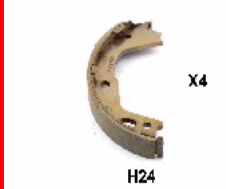

## 55-0H-H24

OE: 583052MA00

HYUNDAI GENESIS COUPE 2.0 Turbo Sport[12.2010-](Benzina)  
 HYUNDAI GENESIS Coupé 3.8 V6[01.2008-](Benzina)  
 HYUNDAI SANTA FÉ III (DM) 2.0 CRDi 4WD[09.2012-](Diesel)  
 HYUNDAI SANTA FÉ III (DM) 2.0 CRDi[09.2012-](Diesel)