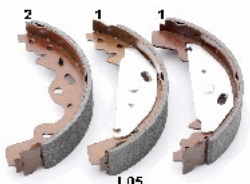

55-0L-L05

OE: SFS000030

LAND ROVER FREELANDER (LN) 1.8
16V[11.2000-](Benzina)
LAND ROVER FREELANDER (LN) 2.0
Td4[11.2000-](Diesel)
LAND ROVER FREELANDER (LN) 2.0
Td4[11.2001-](Diesel)
LAND ROVER FREELANDER (LN) 2.5
V6[11.2000-](Benzina)