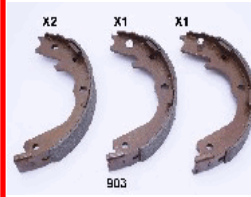

ISUZU TROOPER (UB) 3.1
TD[08.1991-07.1998](Diesel)
ISUZU TROOPER (UB)
3.2[08.1991-07.1998](Benzina)
ISUZU TROOPER Fuoristrada aperto (UB)
3.1 TD[08.1991-07.1998](Diesel)
ISUZU TROOPER Fuoristrada aperto (UB)
3.2[08.1991-07.1998](Benzina)

55-09-906

OE: 04762114