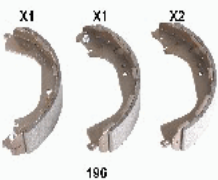

INFINITI QX4 3.3[01.1997-](Benzina)
NISSAN PATHFINDER (R50) 2.7 TD
4WD[09.1997-12.2004](Diesel)
NISSAN PATHFINDER (R50) 3.2 TD
4WD[09.1997-12.2004](Diesel)
NISSAN PATHFINDER (R50) 3.3 V6
4WD[03.1998-10.2000](Benzina)
NISSAN PATHFINDER (R50) 3.3 V6
4WD[09.1997-12.2004](Benzina)

55-01-197

OE: 44060-99B26