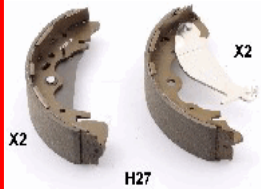

55-0H-H27

OE: 583054AA19

HYUNDAI H-1 / STAREX 2.4 4WD[02.1998-](Benzina)
HYUNDAI H-1 / STAREX 2.4[06.1997-](Benzina)
HYUNDAI H-1 / STAREX 2.5 CRDi[06.2006-12.2007](Diesel)
HYUNDAI H-1 / STAREX 2.5 CRDi[12.2002-04.2004](Diesel)