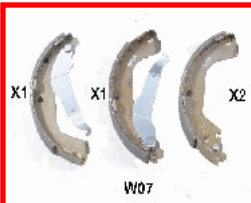

55-0W-W07

OE: 13304927

CHEVROLET CRUZE (J300)
1.6[05.2009-](Benzina)
CHEVROLET CRUZE (J300)
1.8[05.2009-](Benzina)
CHEVROLET CRUZE (J300) 2.0
CDI[05.2009-](Diesel)
CHEVROLET CRUZE 2.0 CDI[05.2009-]
(Diesel)