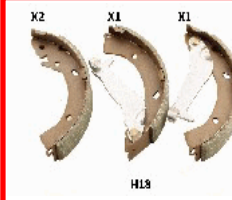

## 55-0H-H18

OE: 58305-0UA00

HYUNDAI ACCENT IV Tre volumi (RB) 1.4[11.2010-](Benzina)  
 HYUNDAI ACCENT IV Tre volumi (RB) 1.6 CRDi[04.2011-](Diesel)  
 HYUNDAI ACCENT IV Tre volumi (RB) 1.6 CRDi[10.2011-](Diesel)  
 HYUNDAI ACCENT IV Tre volumi (RB) 1.6[11.2010-](Benzina)