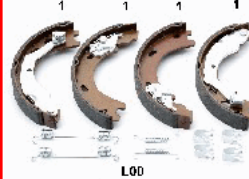

55-0L-L00

OE: SFS500010

LAND ROVER DISCOVERY III (TAA) 2.7
TD[10.2004-](Diesel)
LAND ROVER DISCOVERY III (TAA)
4.4[10.2004-](Benzina)
LAND ROVER RANGE ROVER SPORT
(LS) 3.6 TD 8[04.2006-](Diesel)

55-0L-L01

OE: LR001020

LAND ROVER FREELANDER 2 (FA_) 2.2
TD4 4x4[10.2006-](Diesel)
LAND ROVER FREELANDER 2 (FA_) 2.2
TD4[01.2007-](Diesel)
LAND ROVER FREELANDER 2 (FA_) 2.2
TD4[10.2006-](Diesel)
LAND ROVER FREELANDER 2 (FA_) 3.2
i6 HSE 4x4[10.2006-](Benzina)