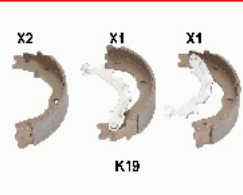

## 55-0K-K19

OE: 583504DA00

KIA CARNIVAL II (GQ) 2.7 V6[06.2006-]  
(Benzina)  
KIA CARNIVAL II (GQ) 2.9 CRDi[06.2006-]  
(Diesel)