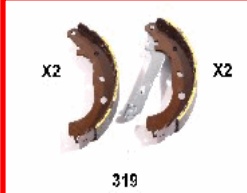

MAZDA 3 (BK) 2.3 MZR Sport[10.2003-]
(Benzina)
MAZDA 3 (BK) 2.3 MZR[10.2003-09.2004]
(Benzina)
MAZDA 3 Tre volumi (BK)
2.3[10.2003-09.2004](Benzina)
MAZDA 3 Tre volumi (BK) 2.3[10.2003-]
(Benzina)

55-03-320

OE: B25D26310