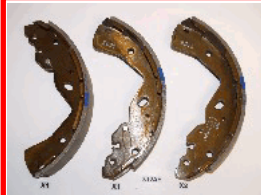

55-03-312

OE: UAYN-2638Z

FORD RANGER (ER, EQ) 2.5
TDdi[10.2005-](Diesel)
MAZDA BT-50 (CD, UN) 2.5 CD
4WD[12.2006-](Diesel)

55-03-313

OE: 8854-26-210