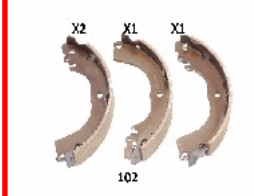

55-01-102

OE: 4600A025

NISSAN TIIDA 2 volumi /Coda spiovente (C11X) 1.5 dCi[09.2007-](Diesel)  
NISSAN TIIDA 2 volumi /Coda spiovente (C11X) 1.6[09.2007-](Benzina)  
NISSAN TIIDA 2 volumi /Coda spiovente (C11X) 1.8[09.2007-](Benzina)  
NISSAN TIIDA Tre volumi (SC11X) 1.5 dCi[09.2007-](Diesel)