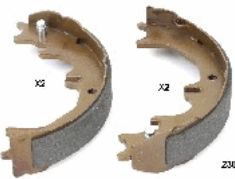

TOYOTA LAND CRUISER (PZJ7_, KZJ7_, HZJ7_, BJ7_, LJ7_, RJ7 2.4 (RJ70_V, RJ73_V)[12.1988-12.1996](Benzina)
TOYOTA LAND CRUISER (PZJ7_, KZJ7_, HZJ7_, BJ7_, LJ7_, RJ7 2.4 (RJ70_, RJ73_)[11.1984-05.1993](Benzina)
TOYOTA LAND CRUISER (PZJ7_, KZJ7_, HZJ7_, BJ7_, LJ7_, RJ7 2.4 D (LJ70_) [11.1984-10.1985](Diesel)

55-02-231

OE: 0449505040