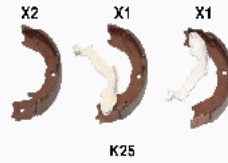

## 55-0K-K25

OE: 58350-4DA00

KIA CARNIVAL II (GQ) 2.7 V6[06.2006-]  
(Benzina)  
KIA CARNIVAL II (GQ) 2.9 CRDi[06.2006-]  
(Diesel)