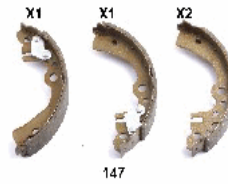

NISSAN CUBE (Z12) 1.5 dCi[03.2010-]
(Diesel)
NISSAN CUBE (Z12) 1.6 16V[03.2010-]
(Benzina)

55-01-191

OE: 44060-8M126